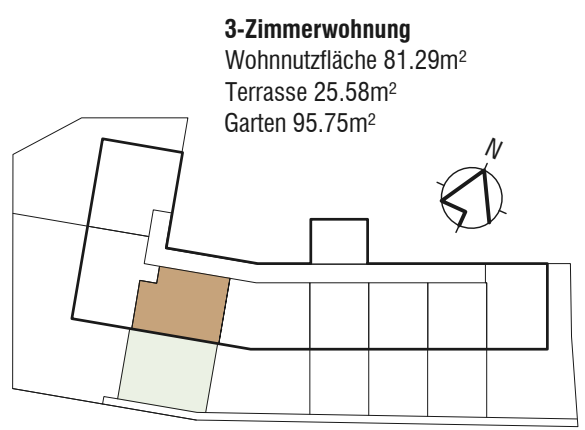

	Heizkreisverteiler
	Wohnungsstation
	Handtuchheizkörper
	Einzelraumlüfter
	H <sub>2</sub> O Aussen
	Abluft

**3-Zimmerwohnung**  
Wohnnutzfläche 81.29m<sup>2</sup>  
Terrasse 25.58m<sup>2</sup>  
Garten 95.75m<sup>2</sup>